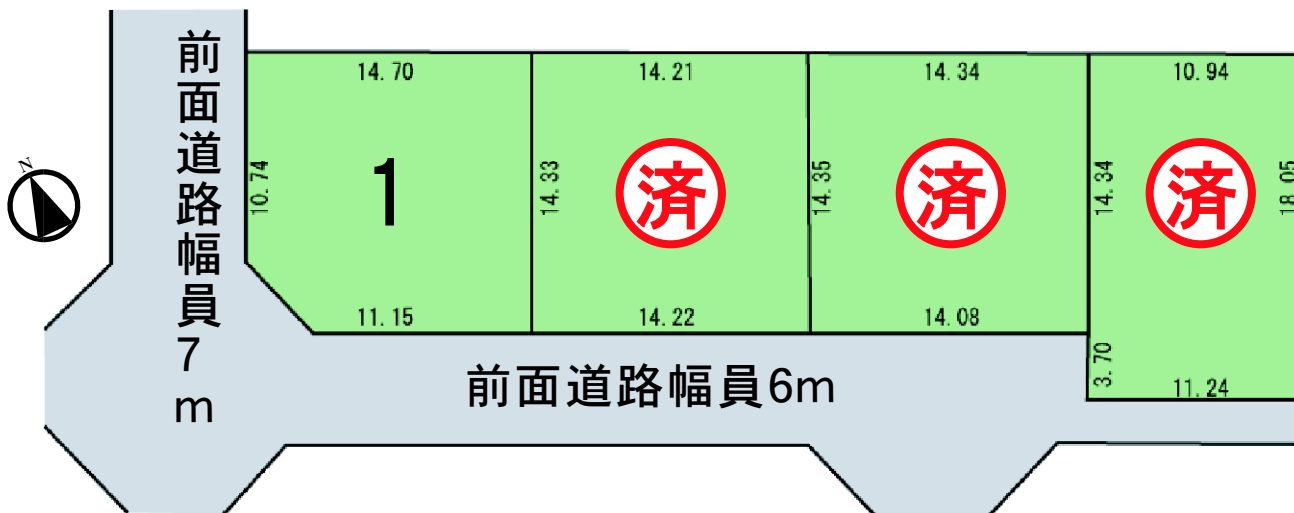

# Century TOWN 寒河江市東新山

センチュリータウン

## 【物件概要】

- ◆所在地/寒河江市東新山町
- ◆学区/寒河江小・陵東中
- ◆交通/「新山」バス停徒歩3分
- ◆地目/宅地
- ◆用途地域/第一種中高層住居専用地域
- ◆建ぺい率/60%
- ◆容積率/200%

備考/建築条件付、上下水道負担金20万円要別途

|   | 地積 (㎡) | 地積 (坪) | 価格(万円) |
|---|--------|--------|--------|
| 1 | 204.03 | 61.71  | 440    |