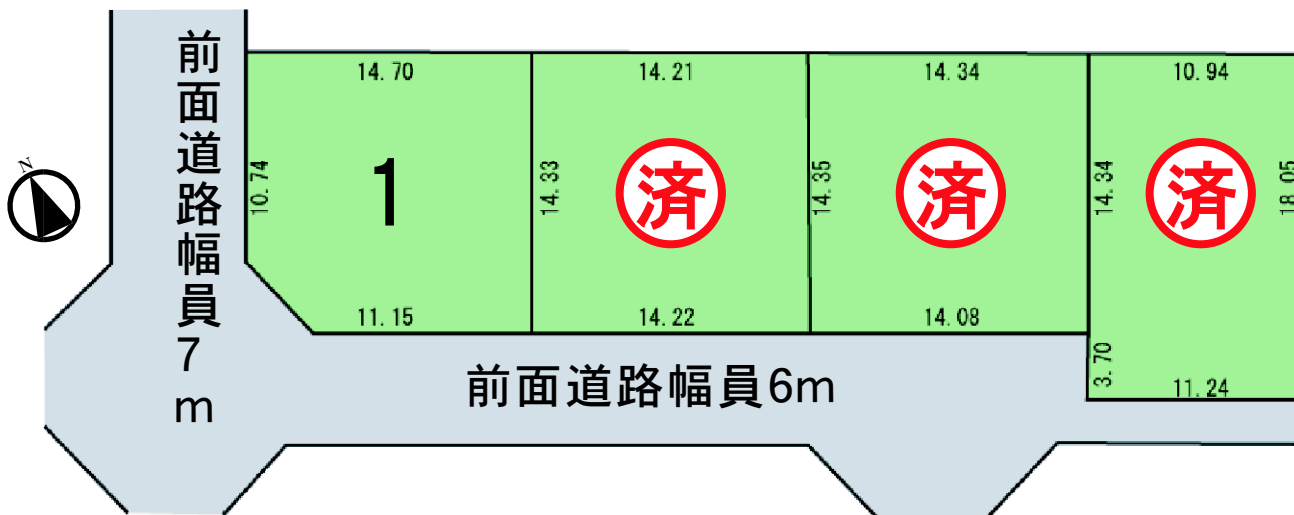

Century TOWN 寒河江市東新山

センチュリータウン

	地積 (㎡)	地積 (坪)	価格(万円)
1	204.03	61.71	440

【物件概要】

- ◆所在地/寒河江市東新山町
- ◆学区/寒河江小・陵東中
- ◆交通/「新山」バス停徒歩3分
- ◆地目/宅地
- ◆用途地域/第一種中高層住居専用地域
- ◆建ぺい率/60%
- ◆容積率/200%

備考/建築条件付、上下水道負担金20万円要別途